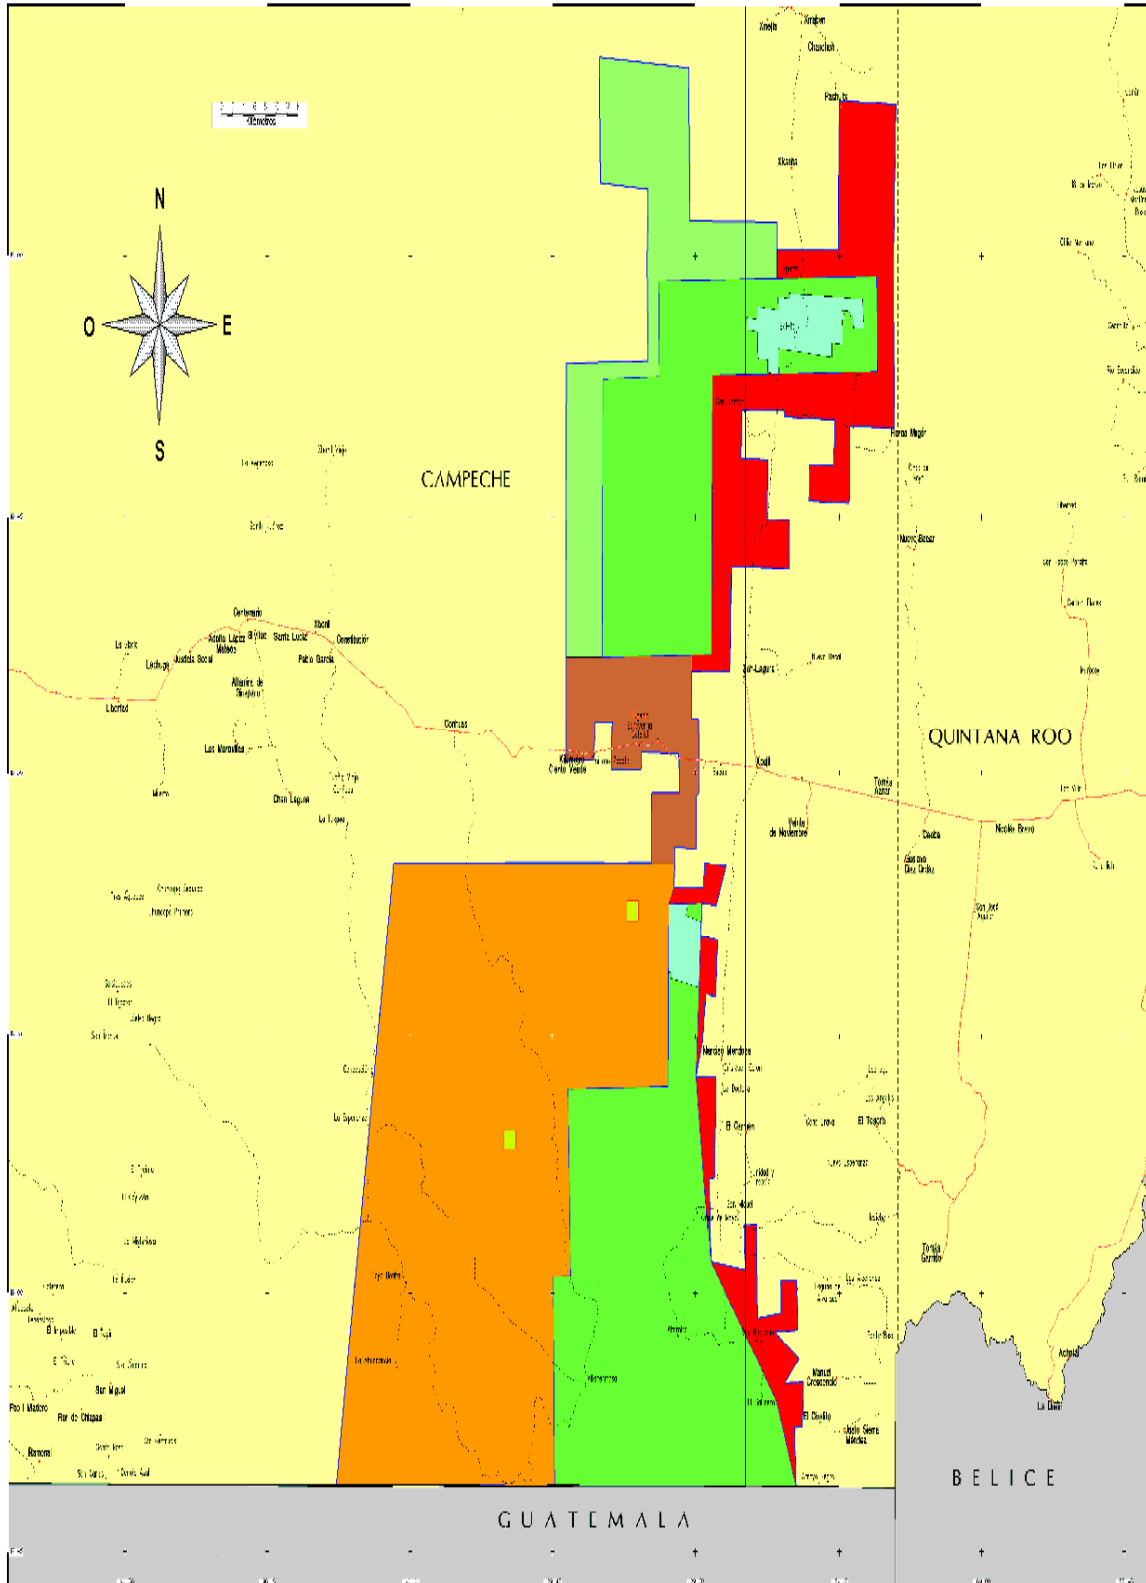

Secretaría de Medio  
Ambiente, Recursos  
Naturales y Pesca

# Zonificación de la Reserva de la Biosfera Calakmul, Campeche

**Simbología**

- Comercio
- Asentamientos Urbanos en Área Nueva
- aprovechamiento Controlado
- aprovechamiento Intensivo
- Protección y Conservación de los Recursos Naturales
- Zona Amigable
- Historia Cultural
- Polígono General
- Zona Nucleo
- límite Estatal Viejo (1)
- límite Estatal Nuevo PUT
- Carretera
- Tercerera
- Riaca
- Venda
- Peñales

Coordenadas geográficas  
Fuente: IIE, UCAINP, Dirección de la Reserva,  
SEMARNAP, 2003