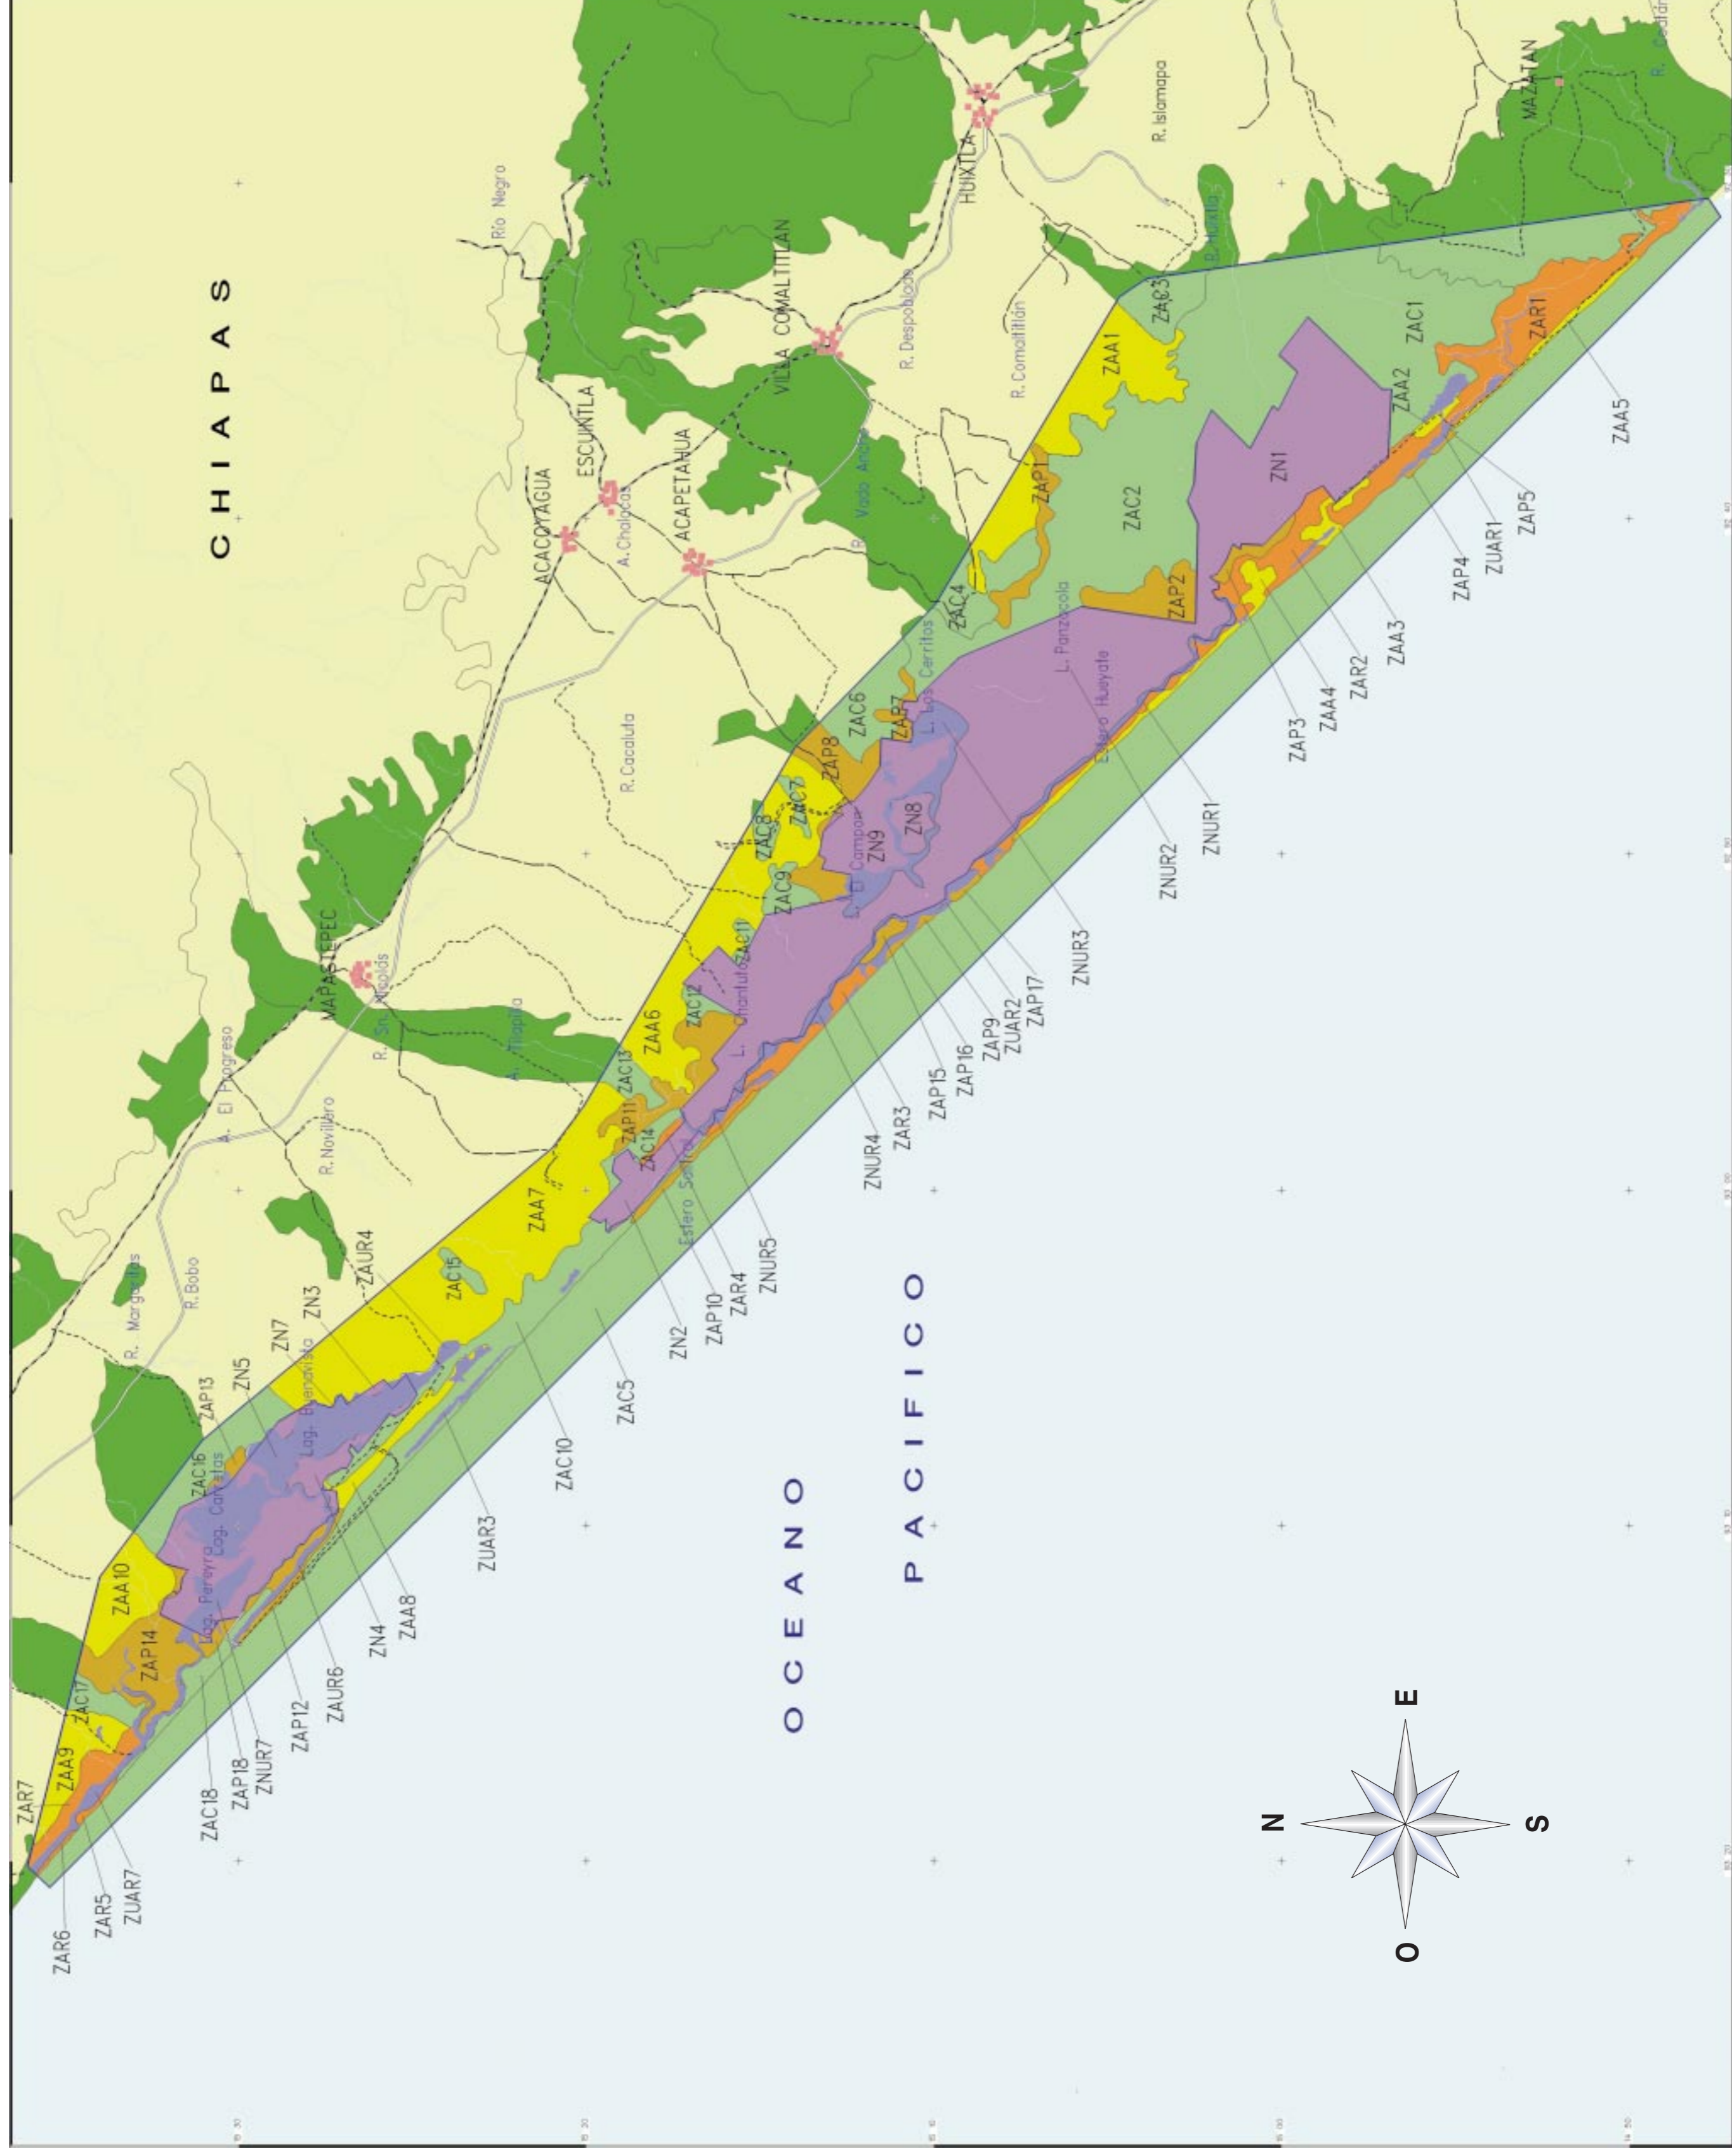

Zonificación de la Reserva de la Biosfera La Encrucijada, Chiapas

Secretaría de Medio
Ambiente, Recursos
Naturales y Pesca

Simbología

	POLIGONO GENERAL
	Z.A. PROTECCION
	Z.A. CONSERVACION
	Z.A. APROVECHAMIENTO
	Z.A. RECUPERACION
	Z.A. USO RESTRINGIDO
	RI. APROVECHAMIENTO
	ZONAS NUCLEO
	RI. CONSERVACION
	Z.A. USO RESTRINGIDO
	RIOS
	CARRERETAS
	TERRACERIA
	BRECHA

Coordenadas geográficas

Fuentes: INE, UCANP, Dirección de la Reserva.
© SEMARNAP, 1999.