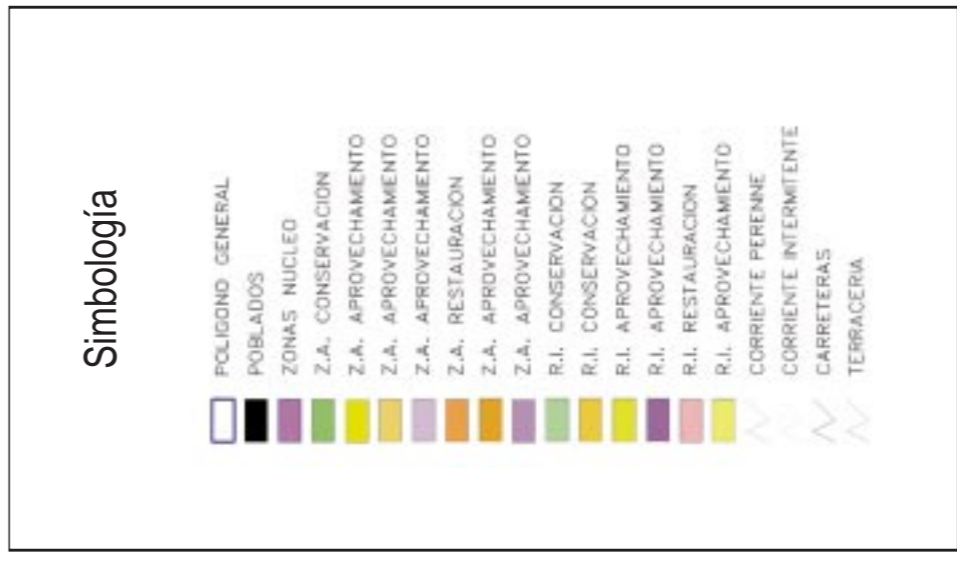

# Zonificación de la Reserva de la Biosfera La Sepultura, Chiapas

Secretaría de Medio  
Ambiente, Recursos  
Naturales y Pesca

OCEANO PACIFICO