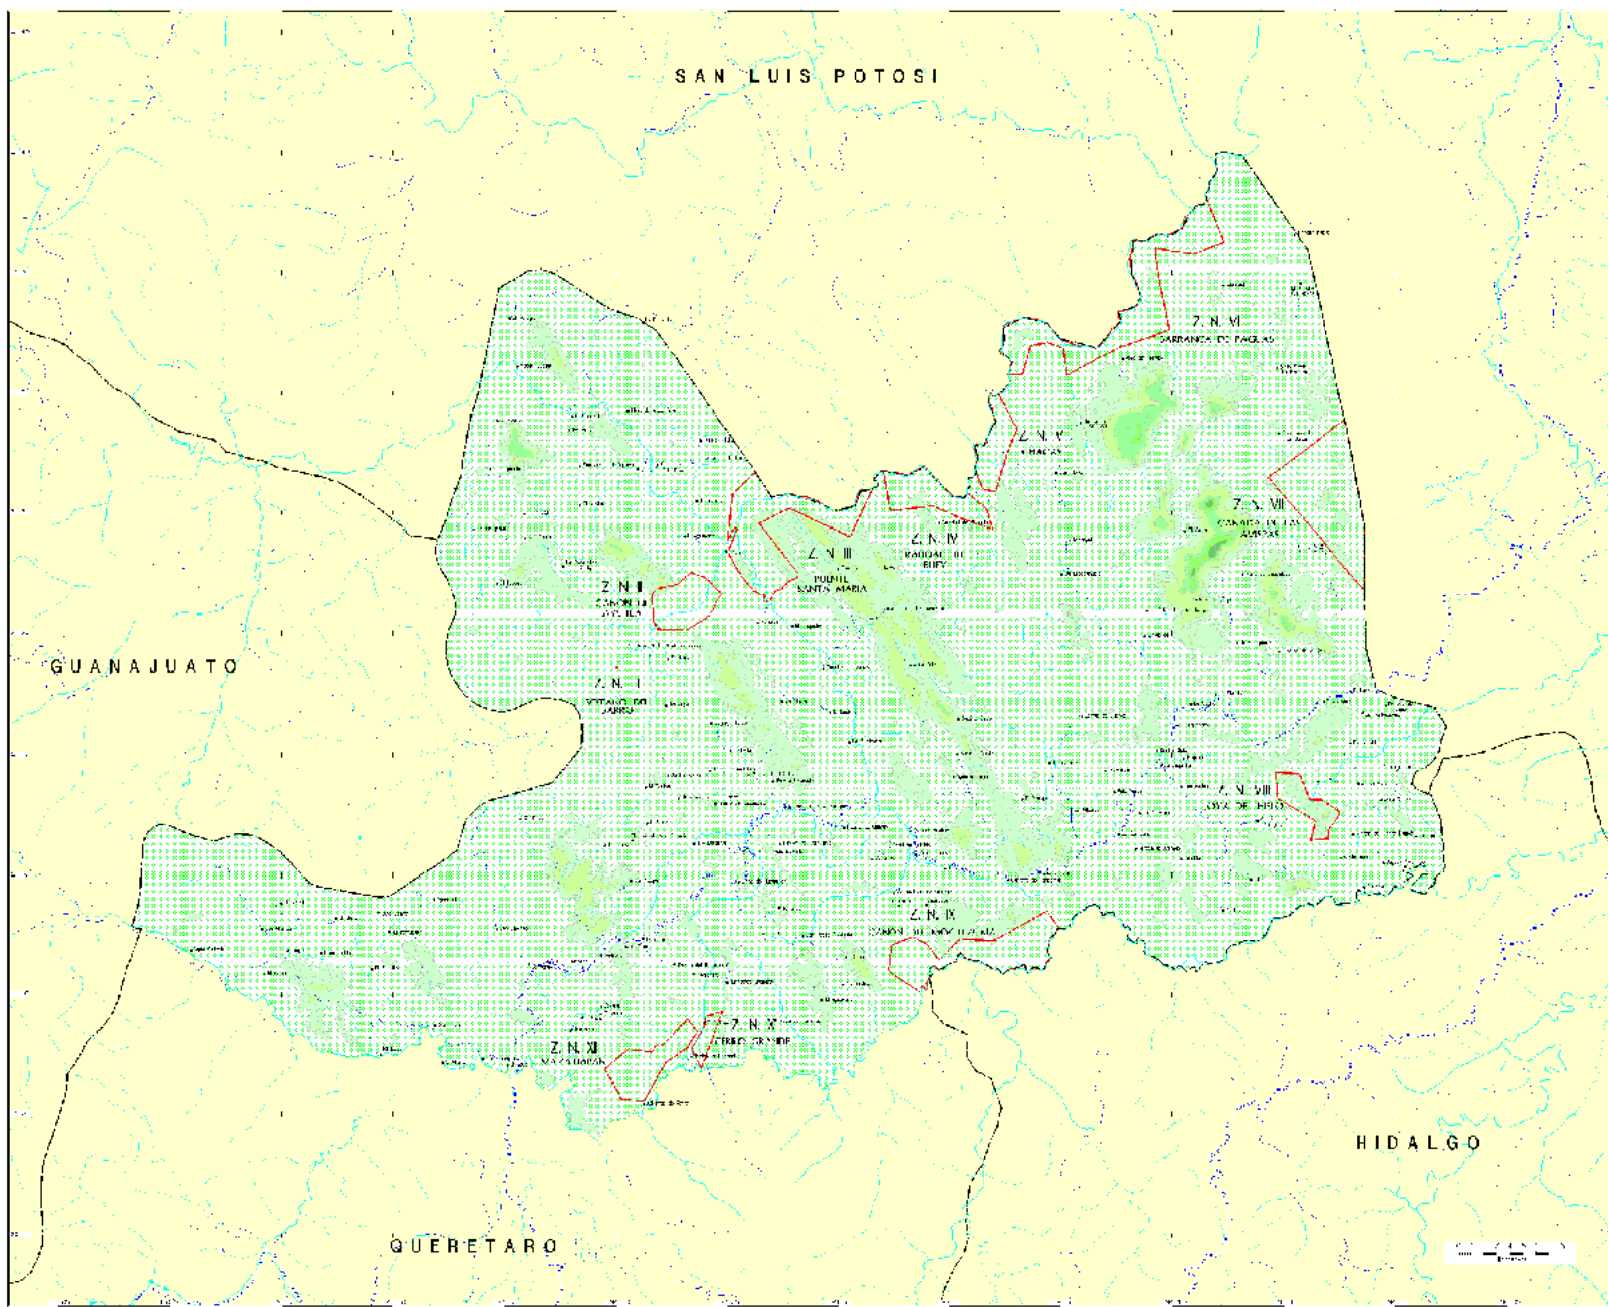

Zonificación de la Reserva de la Biosfera "Sierra Gorda", Querétaro

Secretaría de Medio
Ambiente, Recursos
Naturales y Pesca

Simbología

- Polígono General
- Zona Núcleo
- Carretera pavimentada
- Terracería
- Brecha
- Vereda
- Corriente perenne
- Corriente intermitente
- Corriente que desaparece
- Localidades

Kilómetros
0 8

Coordenadas UTM
Fuentes: INE, UCANP, Dirección de la Reserva.
© SEMARNAP, 1999.